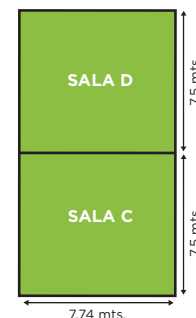

Salones	Herradura	Escuela	Cóctel	Banquete	Auditorio	Imperial	Altura
Sala A	27	35	50	40	50	40	68
Sala B	27	35	50	40	50	40	57.60
Sala C	18	30	45	30	45	30	80.92
Sala D	18	30	40	20	40	30	80.24
Sala AB	45	75	40	80	110	90	130.56
Sala CD	40	70	100	70	100	80	126
Gran Salón	-	500	1000	540	1000	650	64.35

Salones	Herradura	Escuela	Cóctel	Banquete	Auditorio	Imperial	Altura
Maximiliano	70	160	400	180	350	180	68
Carlota	70	160	400	180	350	180	57.60
Maximiliano Carlota	110	320	800	440	700	440	80.92
Iturbide	15	30	40	30	40	30	80.24
Victoria	15	30	40	30	40	30	130.56
Ánimas	15	100	4	180	250	200	126
Solarium	40	-	40	-	-	-	64.35